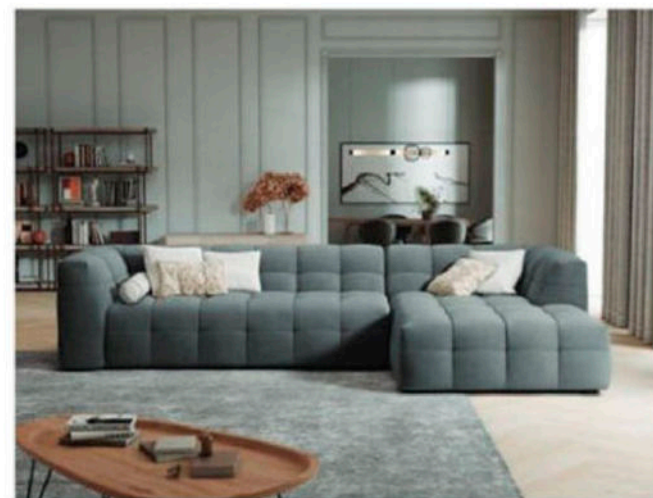

MID

W:90 D:90 H:65

HAZZ MODULE

VOID

TWO SEATER W:195 D:105 H:73

ARMCHAIR W:124 D:105 H:73

PERLA CORNER

W:270-180 D:100 H:67

PERLA

TWO SEATER W:200 D:100H:67

POUF W:80 D:80 H:67

RIVA CORNER

W:230-175 D:98 H:92

RIVA

TWO SEATER W:190 D:98 H:92

ARMCHAIR W:90 D:98 H:92