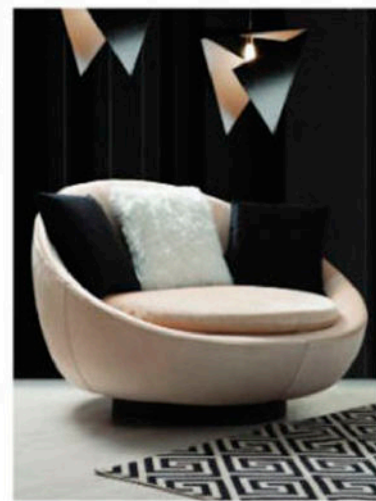

HAZZ

THREE SEATER W:270 D:90 H:65 **TWO SEATER W:180 D:90 H:65**

HANDLE

W:90 D:90 H:65

CORNER

W:90 D:90 H:65

POUF

W:90 D:90 H:40

MID

W:90 D:90 H:65

HAZZ MODULE

VOID

TWO SEATER W:195 D:105 H:73

ARMCHAIR W:124 D:105 H:73

PERLA CORNER

W:270-180 D:100 H:67