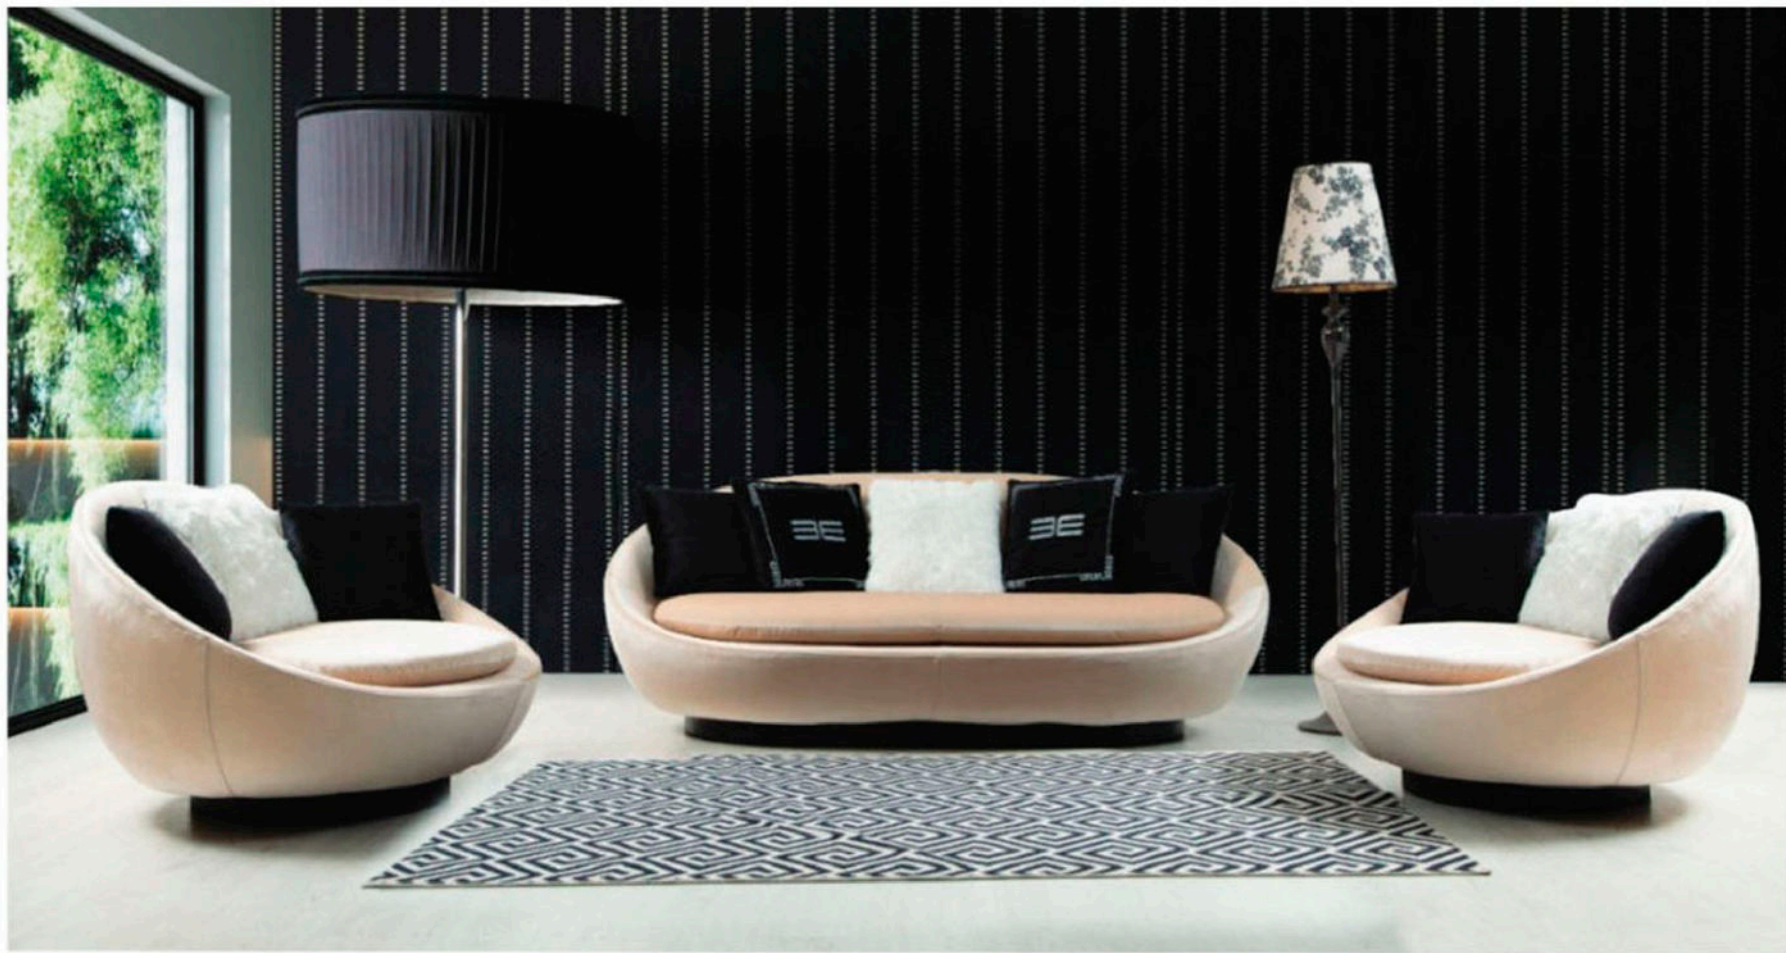

VOID

TWO SEATER W:195 D:105 H:73

ARMCHAIR W:124 D:105 H:73