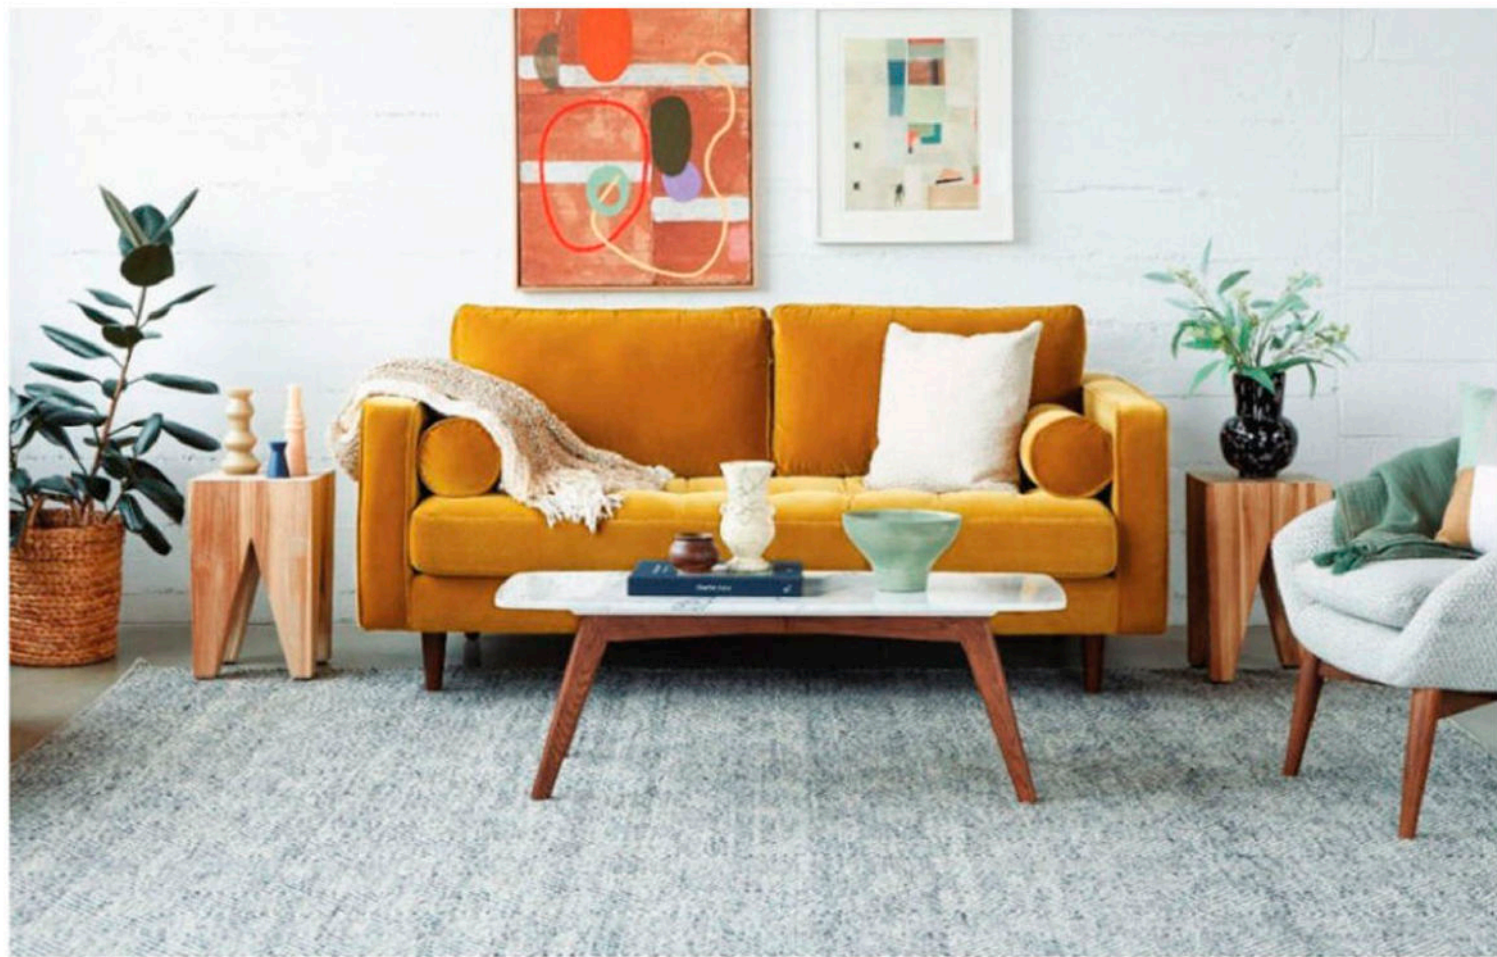

PERLA

TWO SEATER W:200 D:100H:67

POUF W:80 D:80 H:67

RIVA CORNER

W:230-175 D:98 H:92

RIVA

TWO SEATER W:190 D:98 H:92

ARMCHAIR W:90 D:98 H:92