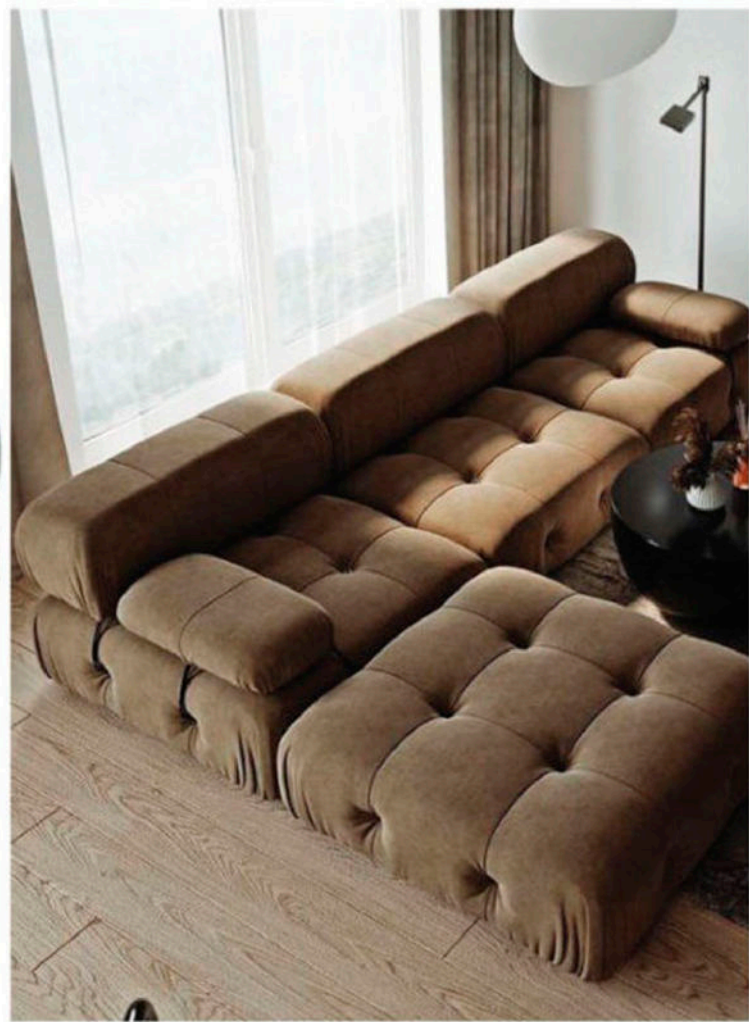

W:270-180 D:90 H:65