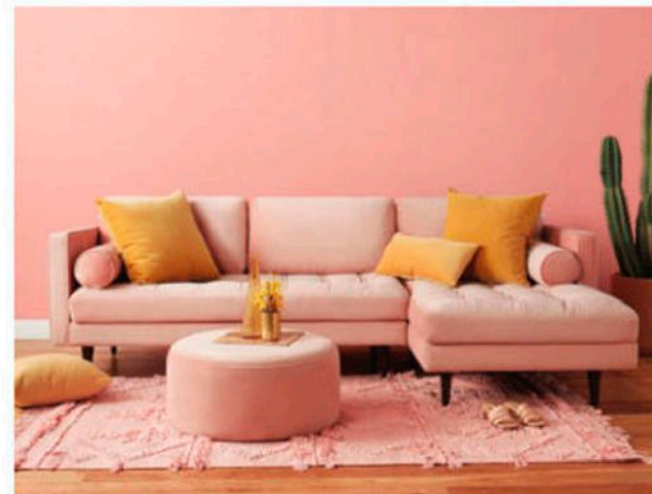

RIVA CORNER

W:230-175 D:98 H:92